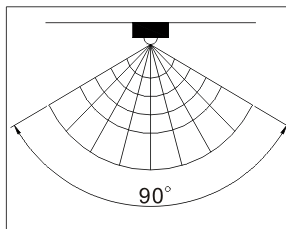

GLOBO

LIGHTING

www.globo-lighting.com

31805S

- IP44
- use only **LED**
- sensor incl.

GLOBO Handels GmbH
 Gewerbestr. 3
 A-9184 Sankt Peter
 AUSTRIA