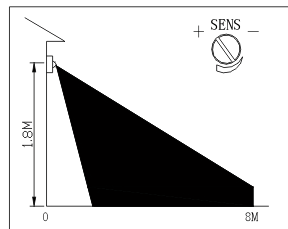

GLOBO

LIGHTING

www.globo-lighting.com

31805S

- IP44
- use only **LED**
- sensor incl.

GLOBO Handels GmbH
 Gewerbestr. 3
 A-9184 Sankt Peter
 AUSTRIA