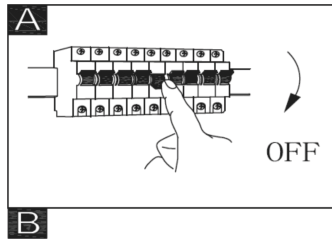

GLOBO

LIGHTING

www.globo-lighting.com

31805S

- IP44
- use only **LED**
- sensor incl.

GLOBO Handels GmbH
 Gewerbestr. 3
 A-9184 Sankt Peter
 AUSTRIA