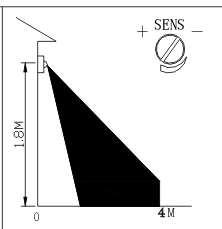

GLOBO

LIGHTING

www.globo-lighting.com

31805S

- IP44
- use only **LED**
- sensor incl.

GLOBO Handels GmbH
 Gewerbestr. 3
 A-9184 Sankt Peter
 AUSTRIA