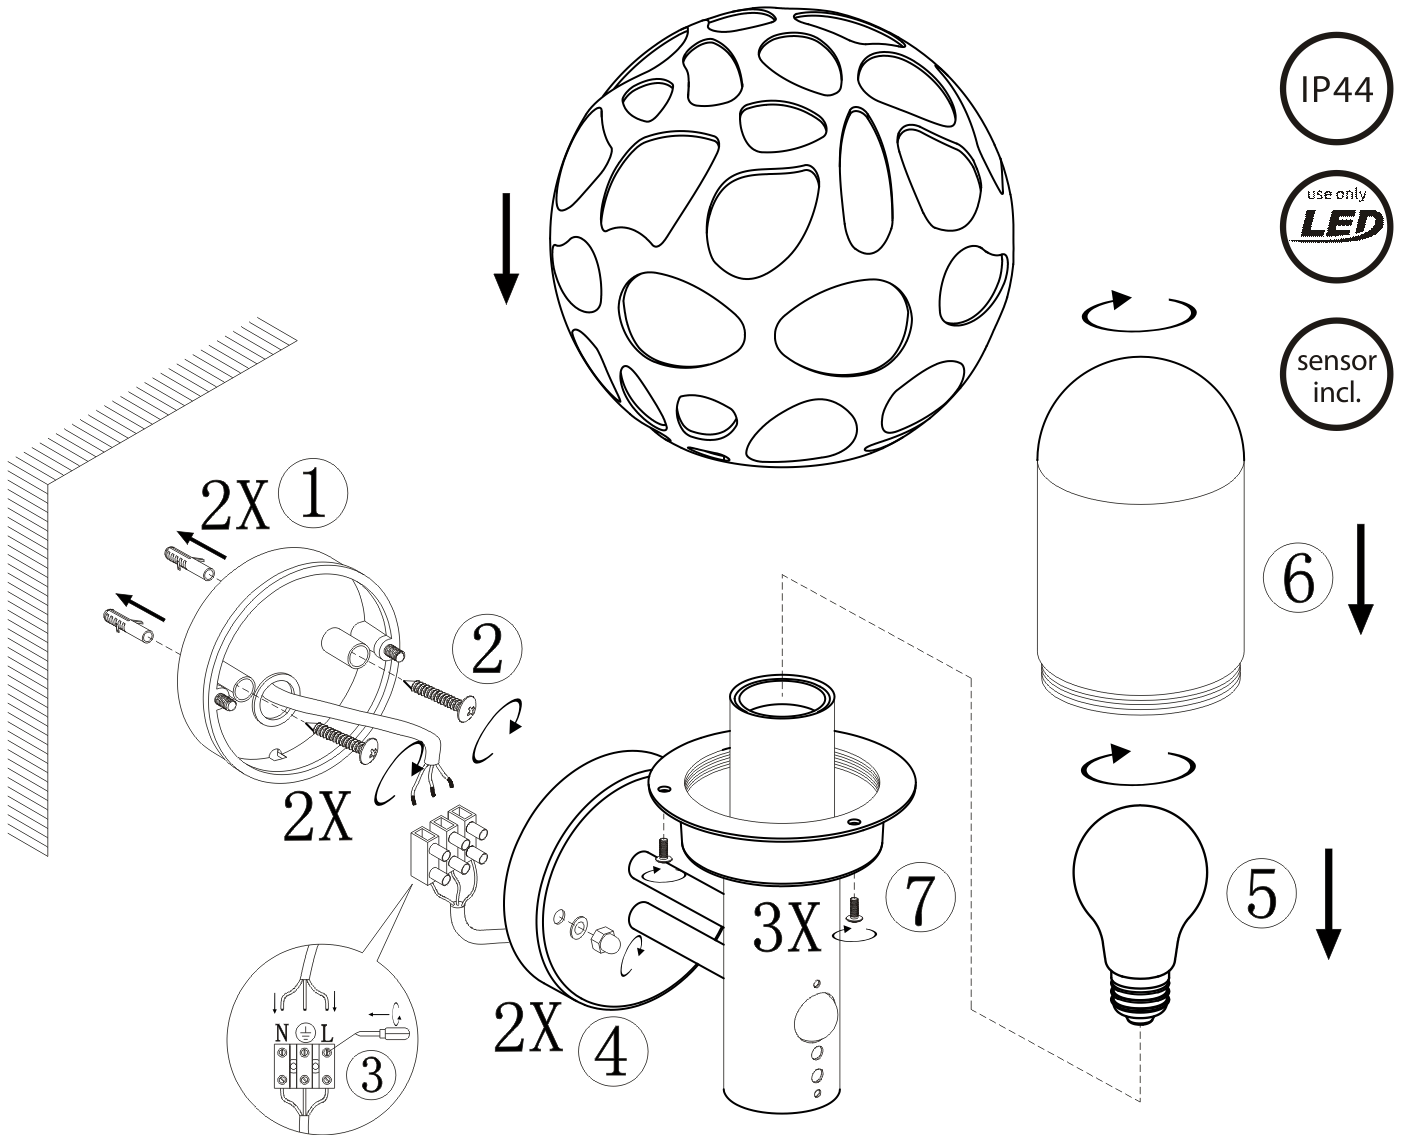

GLOBO

LIGHTING

www.globo-lighting.com

31805S

- IP44
- use only **LED**
- sensor incl.

GLOBO Handels GmbH
 Gewerbestr. 3
 A-9184 Sankt Peter
 AUSTRIA