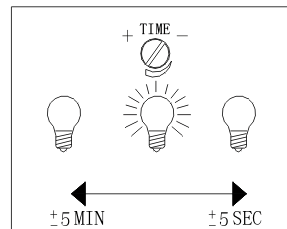

GLOBO

LIGHTING

www.globo-lighting.com

31805S

- IP44
- use only **LED**
- sensor incl.

GLOBO Handels GmbH
 Gewerbestr. 3
 A-9184 Sankt Peter
 AUSTRIA